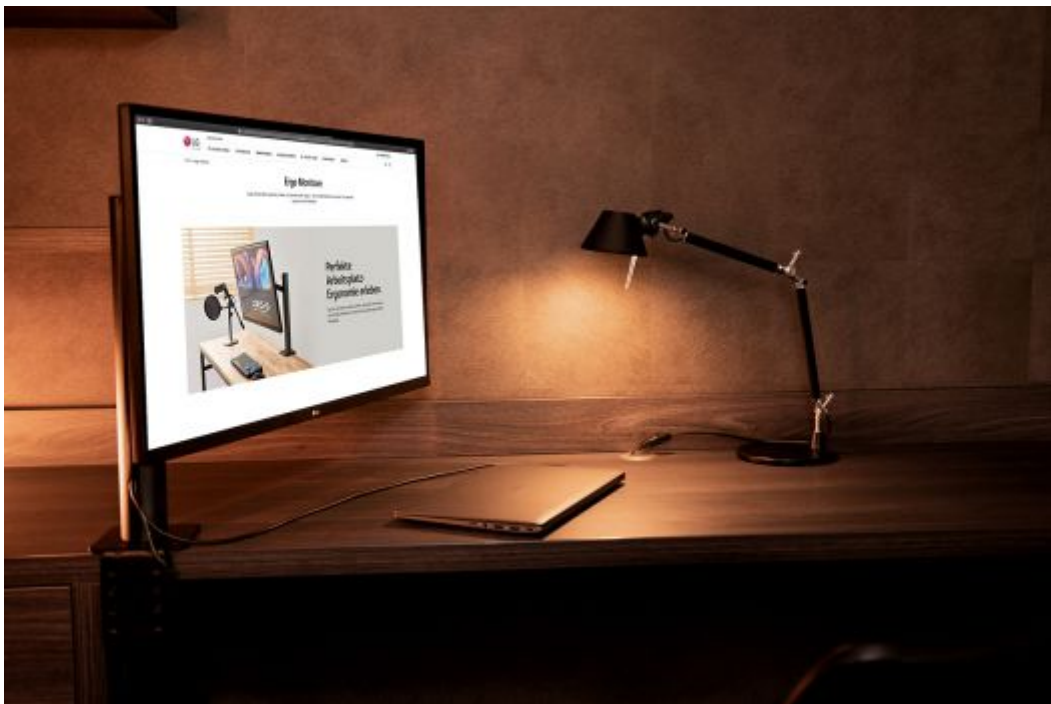

Ein Dream-Team fürs Auge - und den Rücken

Zwei Schönheiten, durch schlankes Band verbunden: Ein besseres Paar als den LG Ergo und das LG gram kann man sich kaum vorstellen. Der Monitor und das Notebook sind unter ihresgleichen spitze - und mit einem USB-C-Kabel verknüpft, bilden sie eine leistungsstarke, stylisch-minimalistische und ergonomische Einheit für jeden Arbeitsplatz.

Ergonomie in Perfektion

Rücken gerade, Schultern zurück - oder einfach locker bleiben: Der Ergo-Monitor von LG macht jede Haltung mit. Mit leichter Hand kann er in der Höhe verstellt, aus- und eingefahren, geneigt, geschwenkt und ins Hochformat gedreht werden. Das fördert bewegtes Arbeiten und ist wichtig in einem Land, in dem laut einer Statista-Umfrage mehr als ein Drittel der Erwachsenen jede Woche unter Rückenschmerzen leidet.

Zwei Schönheiten, durch schlankes Band verbunden: LG-gram-Notebook und LG-Ergo-Monitor (Bild: LG)

Möglich macht das der an der Tischkante fixierte Ergo-Standfuß, an dem der Bildschirm über dem Tisch schwebt. Noch angenehmer fürs Auge ist das brillante, kontrastreiche und blickwinkelstabile IPS-Panel mit der LG-eigenen Flimmerfrei-Technologie und dem Reader-Mode, der den Blau-Anteil verringert.

Der 27 Zoll große LG Ergo 27QN880 mit 2560 x 1440 Pixeln QHD-Auflösung bietet sich für fast jedes Büro an. Der 32 Zoll große LG UltraFine™ Ergo 32UN880 ist das optimale Arbeitsgerät für Kreativprofis und dank 3840 x 2160 Pixeln UHD-4K-Auflösung für alle anderen, die viel Platz brauchen.