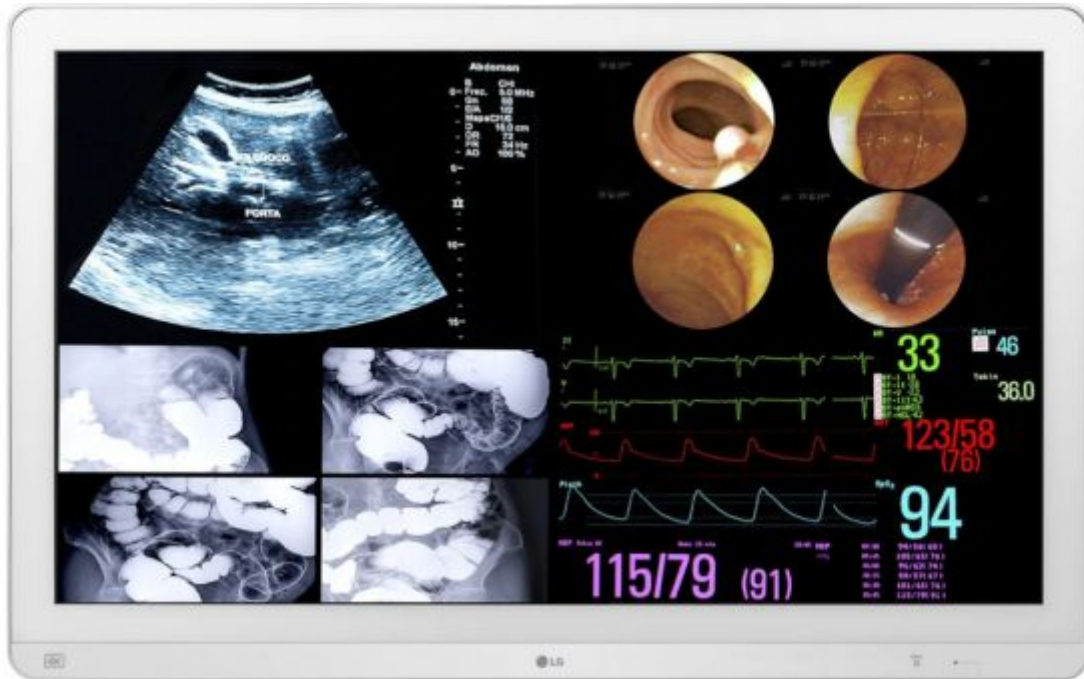

LG 32HL714S: 4K-IPS-Monitor für die Chirurgie

LG präsentiert auf der heute startenden Fachmesse MEDICA, die aufgrund der Corona-Pandemie und des neuerlichen Lockdowns ausschließlich online stattfindet, den neuen Chirurgie-Monitor 32HL714S. Der 31,5-Zöller setzt auf ein IPS-Panel mit 4K-Auflösung (3840 x 2160 Pixel), HDR10-Unterstützung und 99 Prozent sRGB. Rottöne werden sogar zu 115 Prozent abgedeckt. Das Gerät verspricht zudem einen 1300:1-Kontrast, 5 ms Reaktionszeit (Grau zu Grau) und eine typische Leuchtdichte von 800 cd/m².

32HL714S: Chirurgie-Display mit 4K, IPS und 800 cd/m² (Bild: LG)

Via OSD können Bild-in-Bild- und Bild-neben-Bild-Modi hinzugeschaltet werden. Die Front des Displays ist nach IP35 gegen Staub und Strahlwasser geschützt, der Rest des Gehäuses weist eine IP32-Schutzklasse gegen Staub und Tropfwasser auf. Das Schnittstellenangebot umfasst unter anderem 12G-SDI, DisplayPort, DVI, HDMI und USB. Ein sogenannter Failover-Switch sorgt bei einem Ausfall der Primärquelle für ein sofortiges Umschalten zu einer Backup-Quelle.

Spezifikationen des LG 32HL714S

Panel-Typ	IPS
Auflösung	3840 x 2160 Pixel (4K)
Diagonale	31,5 Zoll
Pixeldichte	140 ppi
Farbtiefe	k. A.

Bildwiederholrate	k. A. (wahrscheinlich 60 Hz)
Leuchtdichte	800 cd/m ² (typ.)
Reaktionszeit (G2G)	5 ms
Kontrastverhältnis	1300:1
Schnittstellen	1 x HDMI
	2 x DisplayPort
	2 x DVI
	2 x USB
	2 x 12G-SDI
Sync-Technologie	Nein
HDR-Unterstützung	HDR10
Sonstiges	Automatischer Helligkeitssensor
	DICOM-Part-14-Zertifizierung
	Failover-Switch
	IP32- und IP35-Schutzklasse